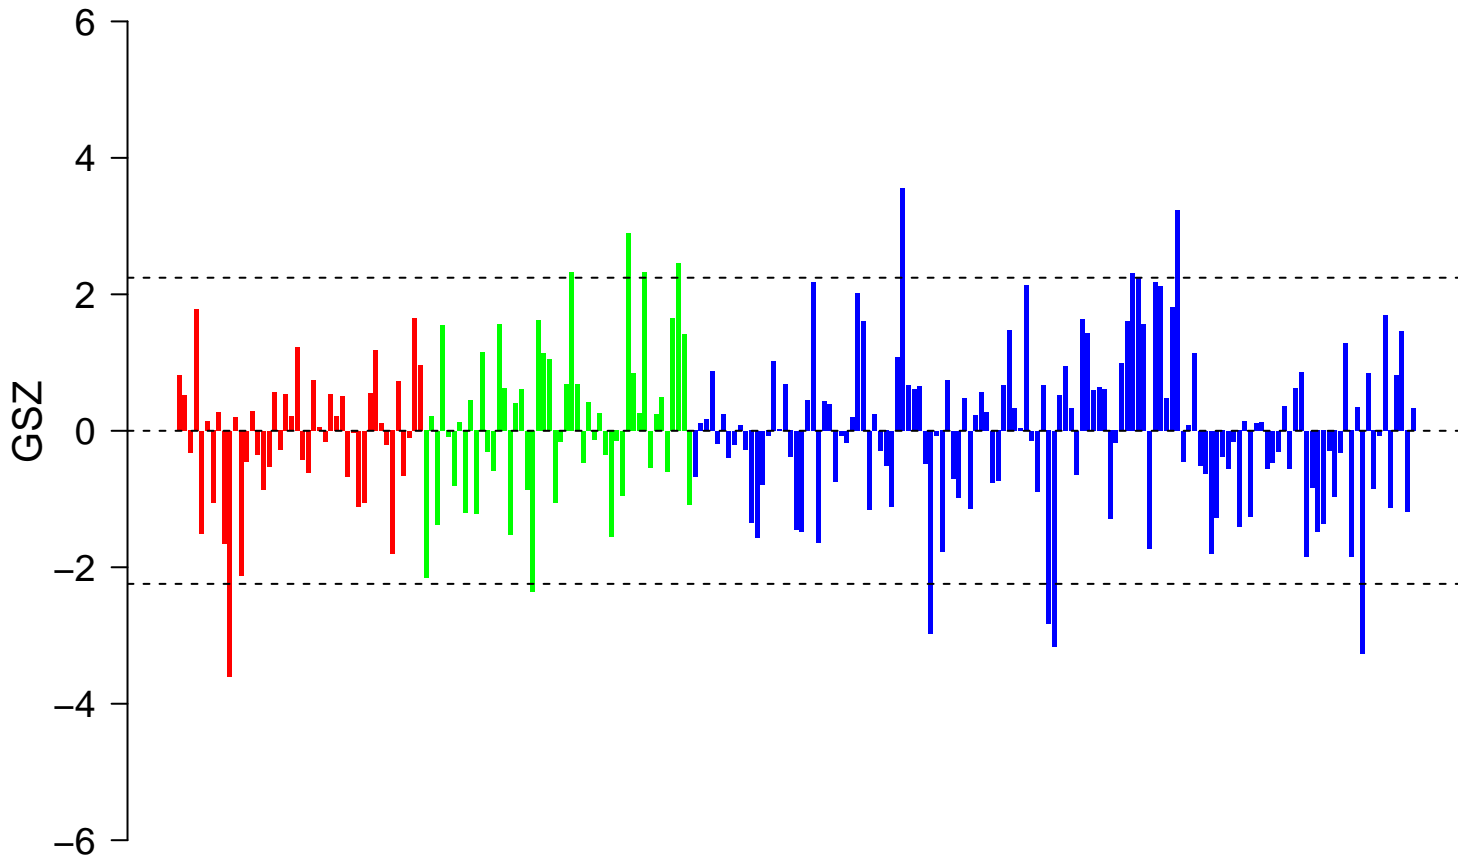

REACTOME_PRE_NOTCH_PROCESSING_IN_GOLGI

REACTOME_PRE_NOTCH_PROCESSING_IN_GOLGI

REACTOME_PRE_NOTCH_PROCESSING_IN_GOLGI