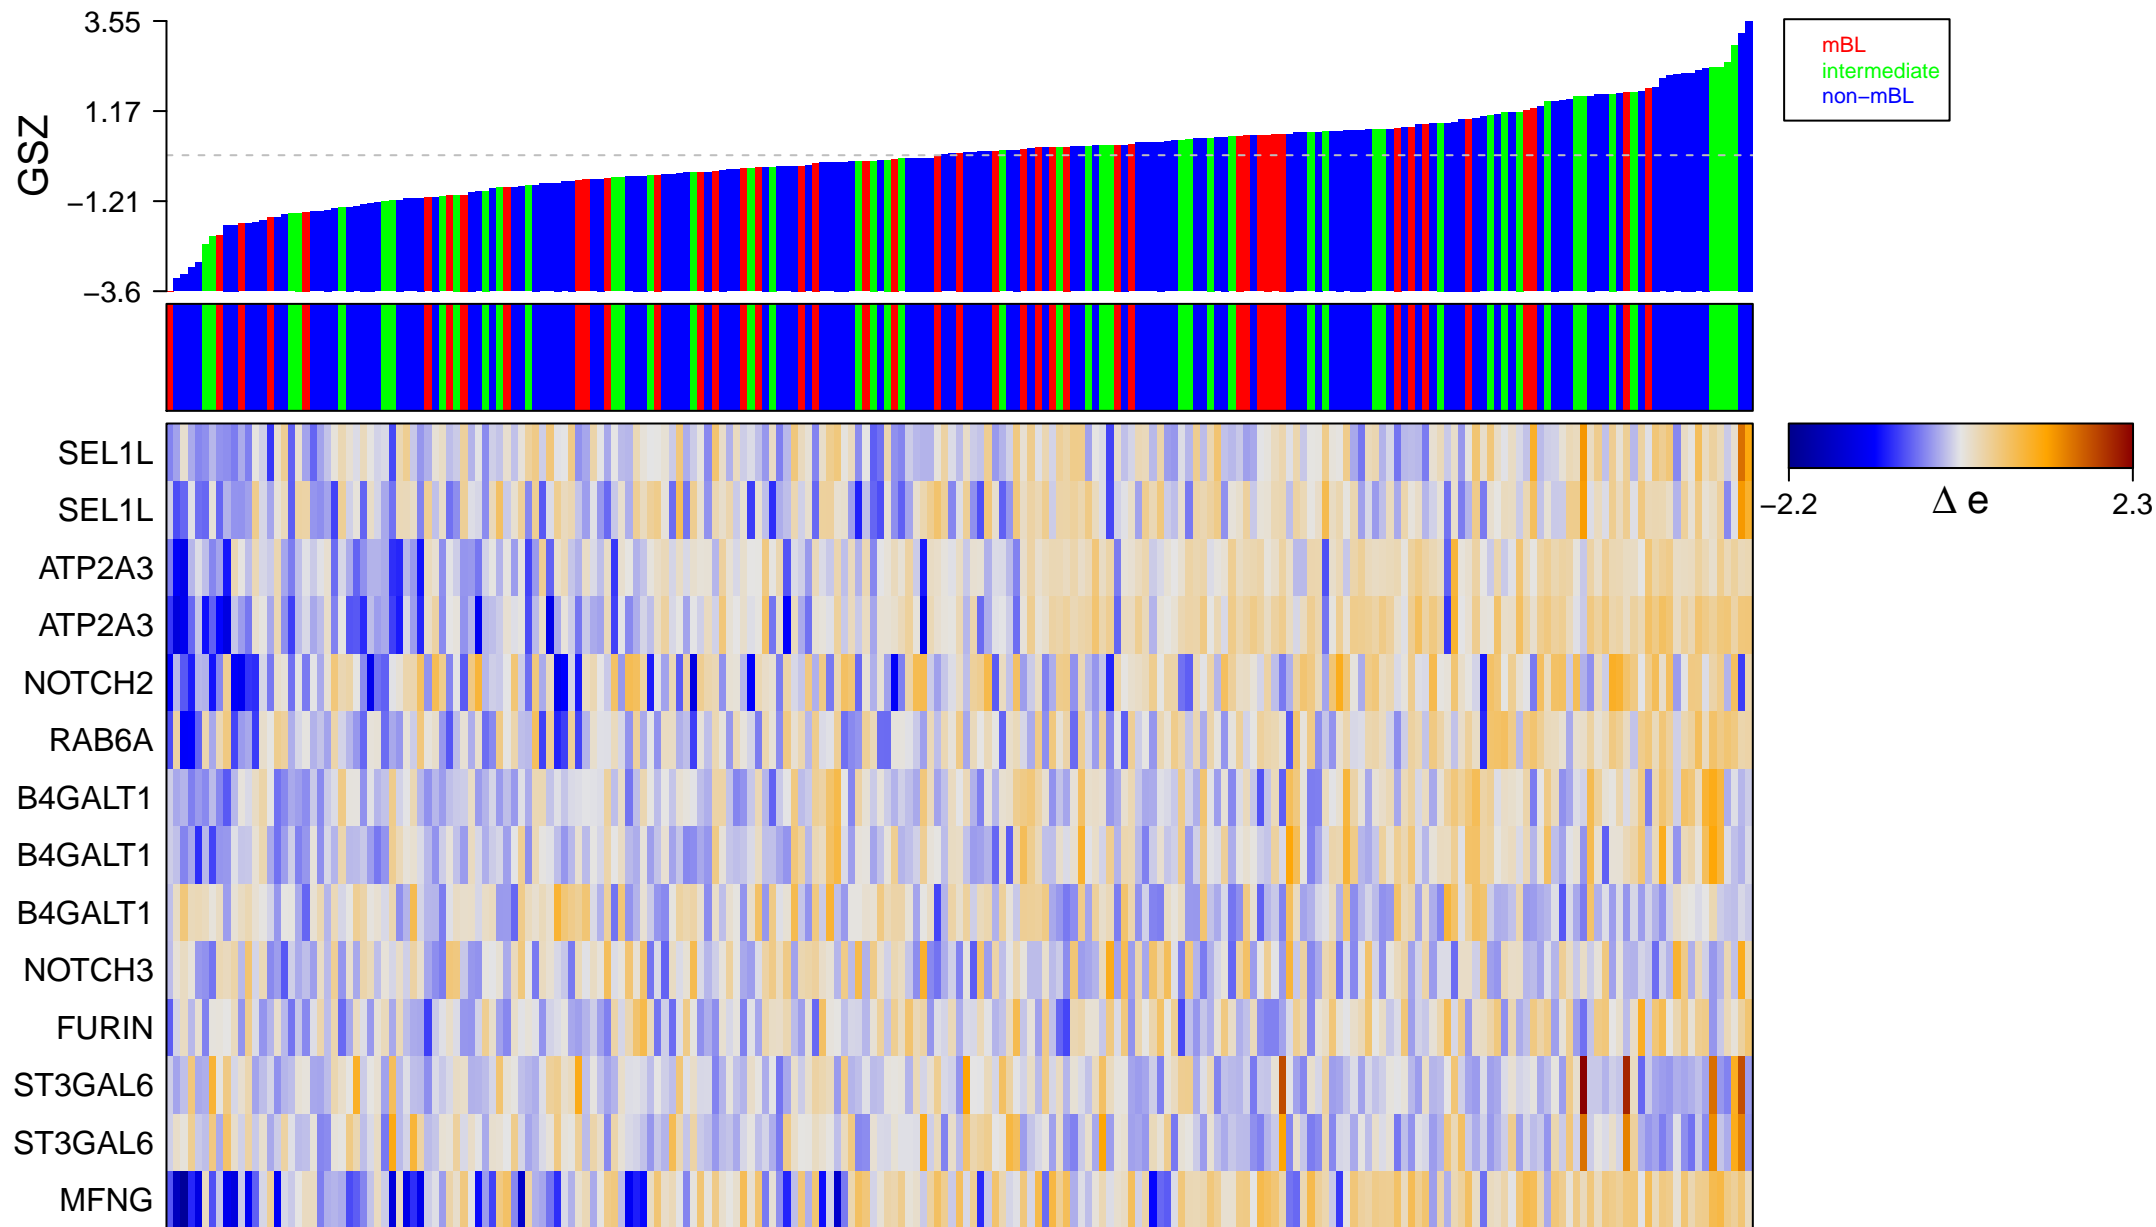

REACTOME_PRE_NOTCH_PROCESSING_IN_GOLGI

REACTOME_PRE_NOTCH_PROCESSING_IN_GOLGI

REACTOME_PRE_NOTCH_PROCESSING_IN_GOLGI